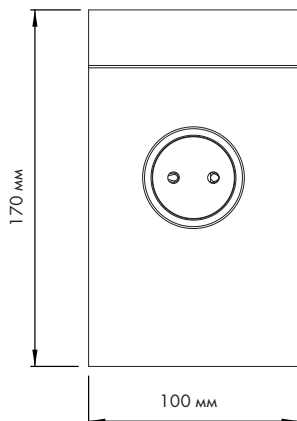

BORN РОЗЕТКА НАКЛАДНАЯ

16A - 230 V - (USB 5 V - 2,1 A max.) 3680 W max.

Арт. SCA9610 / SCA9610N

Монтаж

Внимание! Перед началом установки убедитесь, что проводка обесточена

IP Степень защиты IP 20

Подключение 220 V~230 V