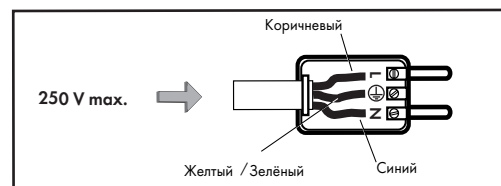

BORN РОЗЕТКА НАКЛАДНАЯ

16A - 230 V - (USB 5 V - 2,1 A max.) 3680 W max.

Арт. SCA9610 / SCA9610N

Монтаж

Внимание! Перед началом установки убедитесь, что проводка обесточена

IP Степень защиты IP 20

Подключение 220 V~230 V