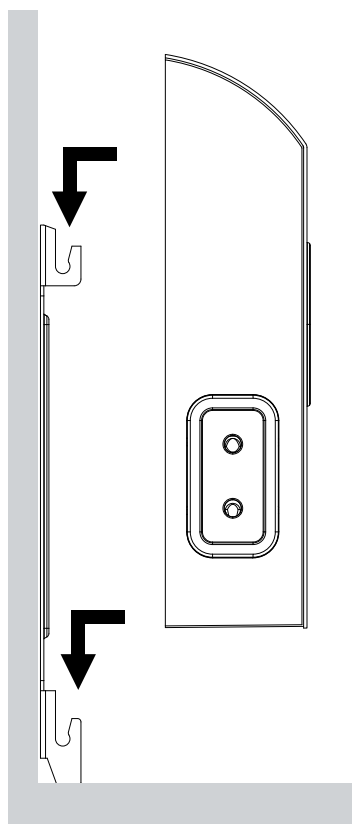

BORN РОЗЕТКА НАКЛАДНАЯ

16A - 230 V - (USB 5 V - 2,1 A max.) 3680 W max.

Арт. SCA9610 / SCA9610N

Монтаж

Внимание! Перед началом установки убедитесь, что проводка обесточена

IP Степень защиты IP 20

Подключение 220 V~230 V