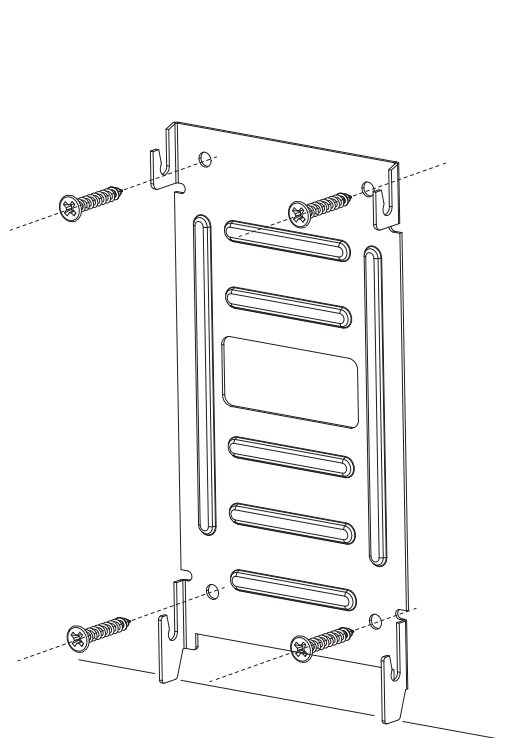

BORN РОЗЕТКА НАКЛАДНАЯ

16A - 230 V - (USB 5 V - 2,1 A max.) 3680 W max.

Арт. SCA9610 / SCA9610N

Монтаж

Внимание! Перед началом установки убедитесь, что проводка обесточена

IP Степень защиты IP 20

Подключение 220 V~230 V