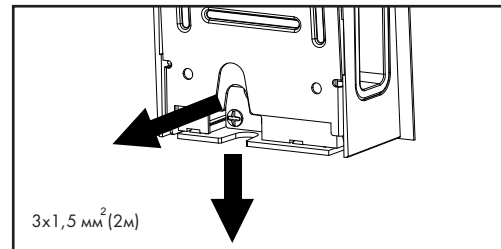

BORN РОЗЕТКА НАКЛАДНАЯ

16A - 230 V - (USB 5 V - 2,1 A max.) 3680 W max.

Арт. SCA9610 / SCA9610N

Монтаж

Внимание! Перед началом установки убедитесь, что проводка обесточена

IP Степень защиты IP 20

Подключение 220 V~230 V